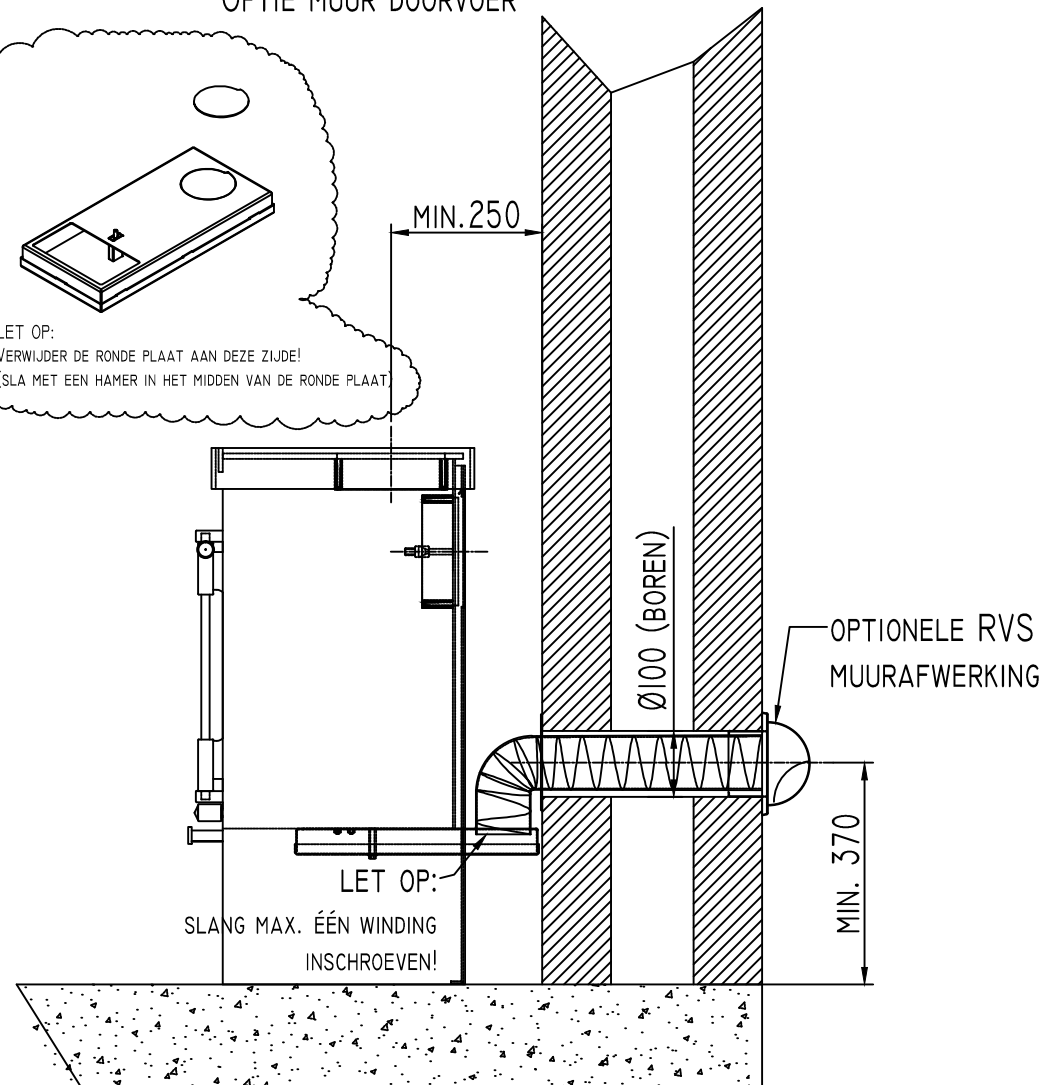

JACOBUS EXTERNE LUCHTTOEVOER
OPTIE VLOER DOORVOER

LET OP:
VERWIJDER DE RONDE PLAAT AAN DEZE ZIJDE!
(SLA MET EEN HAMER IN HET MIDDEN VAN DE RONDE PLAAT)

DE EXTERNE LUCHTTOEVOER SET BESTAAT UIT:
1X AANSLUITBAK (ONDERZIJD KACHEL) 160x40x350
1X 80CM FLEXIBELE SLANG Ø80MM
1X ROZET Ø85x125

JACOBUS EXTERNE LUCHTTOEVOER
OPTIE MUUR DOORVOER

LET OP:
VERWIJDER DE RONDE PLAAT AAN DEZE ZIJDE!
(SLA MET EEN HAMER IN HET MIDDEN VAN DE RONDE PLAAT)

VOOR DE MUURDOORVOER VARIANT KUNNEN WIJ
EEN RVS BUITENROOSTER Ø100 LEVEREN.