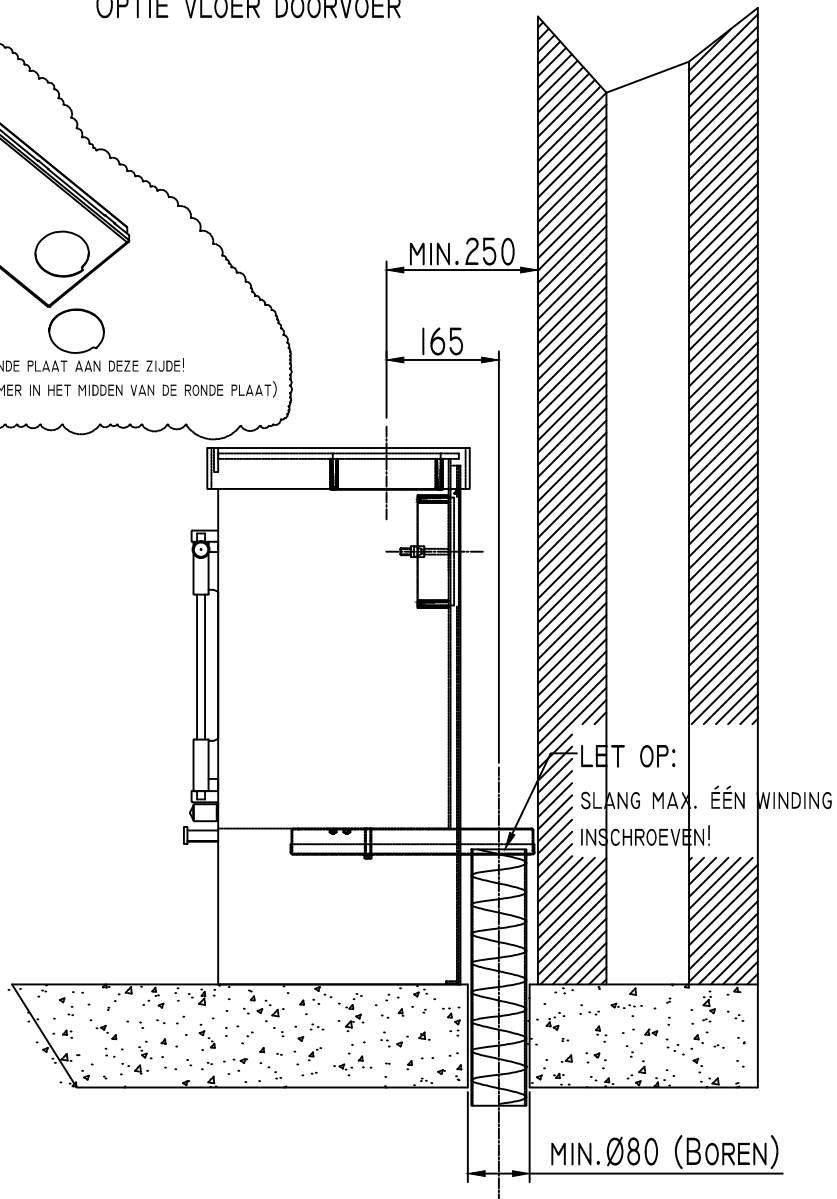

JACOBUS EXTERNE LUCHTTOEVOER
OPTIE VLOER DOORVOER

LET OP:
VERWIJDER DE RONDE PLAAT AAN DEZE ZIJDE!
(SLA MET EEN HAMER IN HET MIDDEN VAN DE RONDE PLAAT)

DE EXTERNE LUCHTTOEVOER SET BESTAAT UIT:
1X AANSLUITBAK (ONDERZIJD KACHEL) 160x40x350
1X 80CM FLEXIBELE SLANG Ø80MM
1X ROZET Ø85x125

JACOBUS EXTERNE LUCHTTOEVOER
OPTIE MUUR DOORVOER

LET OP:
VERWIJDER DE RONDE PLAAT AAN DEZE ZIJDE!
(SLA MET EEN HAMER IN HET MIDDEN VAN DE RONDE PLAAT)

VOOR DE MUURDOORVOER VARIANT KUNNEN WIJ
EEN RVS BUITENROOSTER Ø100 LEVEREN.